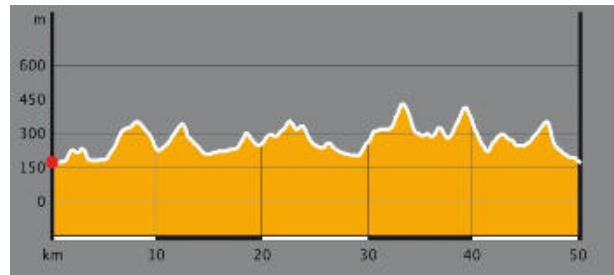

## Übersicht der Touren an der Südlichen Weinstraße

Tour 7: Annweiler-Nord

Länge: 29 km; 840 Höhenmeter

Tour 8: Annweiler-Süd

Länge: 51 km; 1.480 Höhenmeter

Tour 9: Bad Bergzabern-Nord

Länge: 42 km; 1.120 Höhenmeter

Tour 10: Bad Bergzabern-Süd

Länge: 31 km; 1.080 Höhenmeter